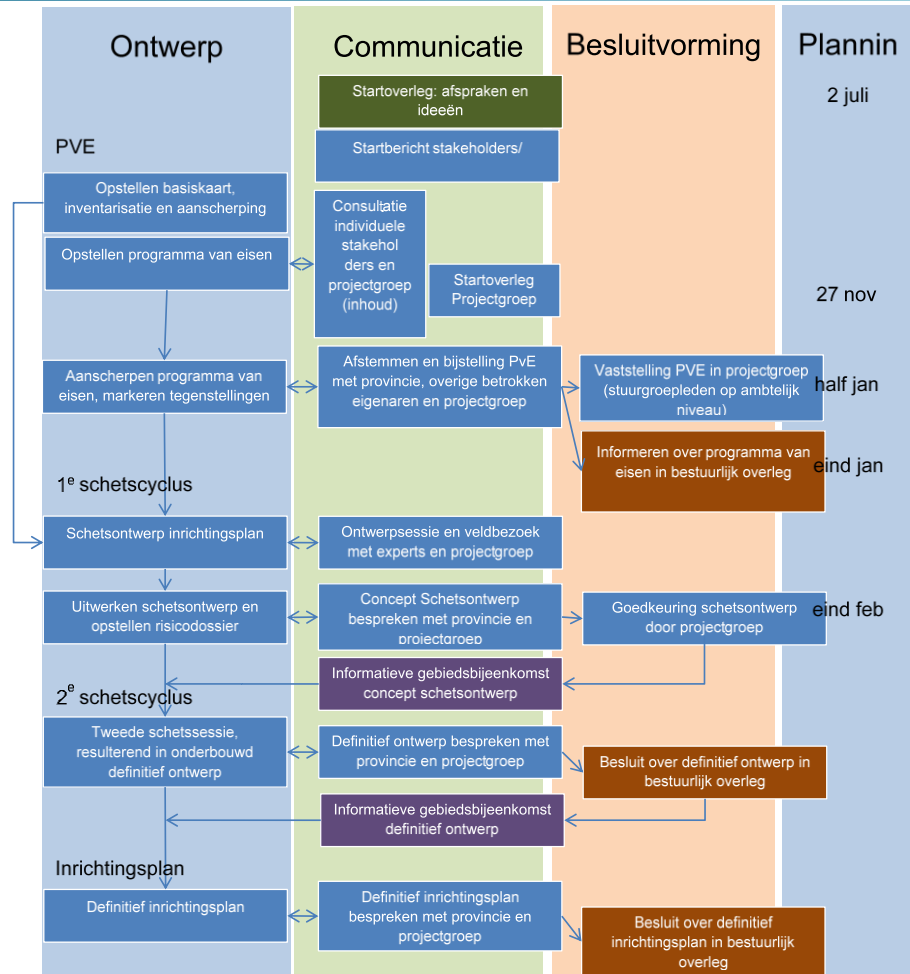

Natuurontwikkeling Horstermeer

Thad van der Bruggen
27 november 2018

Natuurtypen SNL

- N12.02 Kruiden- en faunarijk grasland
- N13.02 Wintergastenweide
- N10.02 Vochtig schraalland
- N12.06 Ruigteveld
- N14.02 Laagveenbos (wilg, berk, els)
- N05.01 Complex van nat, vochtig en droog riet *
- L01.02 Houtwal en houtsingel

* lokale invulling van SNL 15.01 Moeras

Begrenzing

- VR+HR **
- VR+HR+NNN
- NNN
- NNN begrenzen
- NNN ontgrenzen
- ** NNN begrenzen in VR + HR