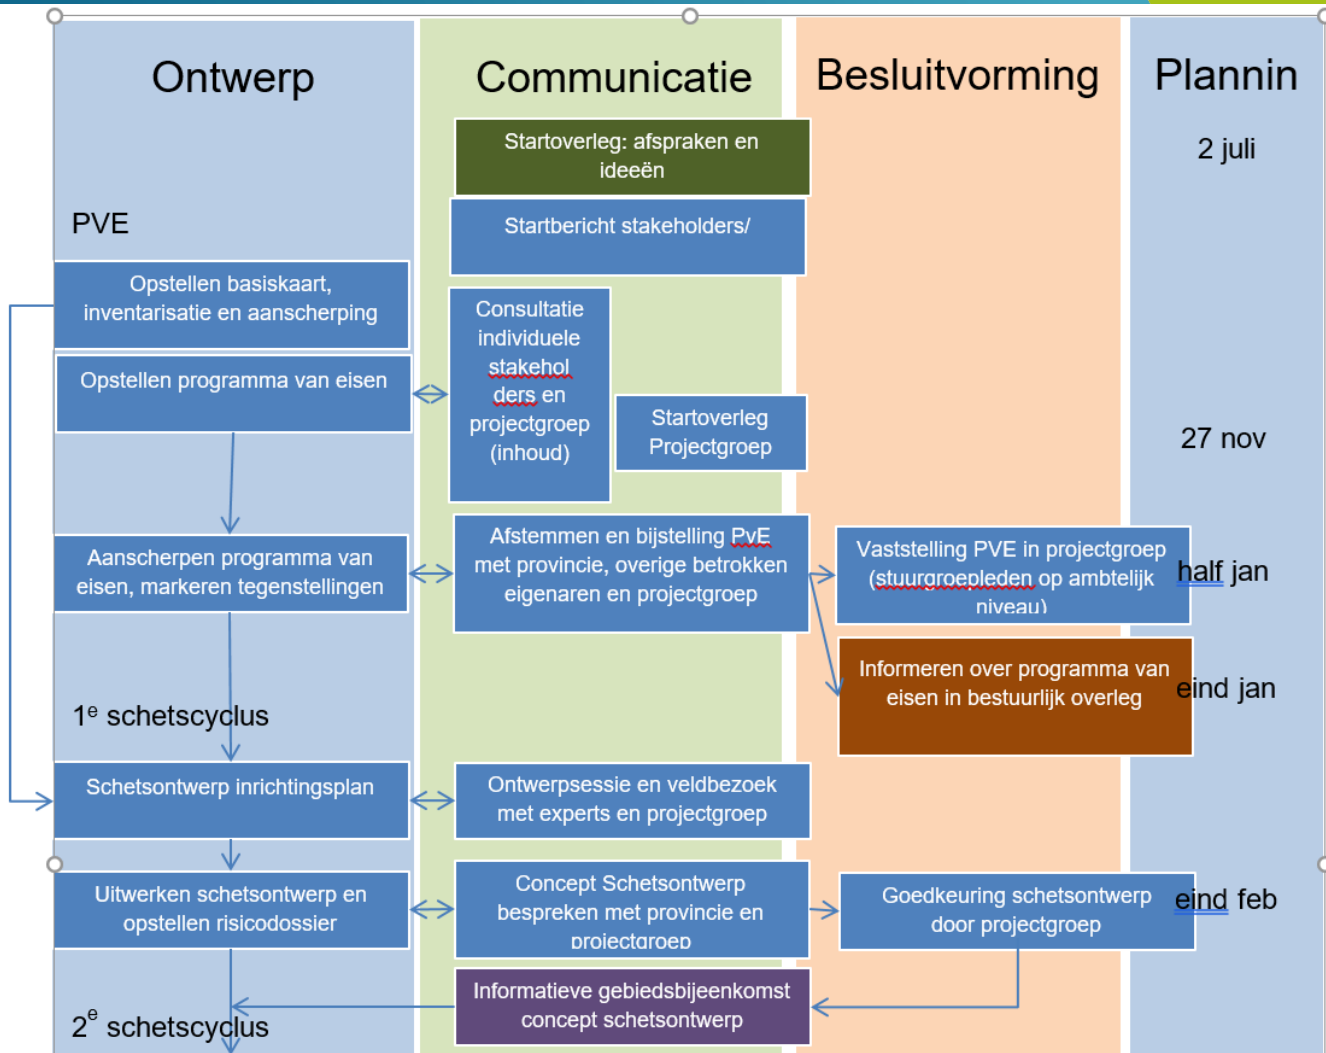

Natuurontwikkeling Horstermeer

Thad van der Bruggen
27 november 2018

Natuurtypen SNL

- N12.02 Kruiden- en faunarijk grasland
- N13.02 Wintergastenweide
- N10.02 Vochtig schraalland
- N12.06 Ruigteveld
- N14.02 Laagveenbos (wilg, berk, els)
- N05.01 Complex van nat, vochtig en droog riet *
- L01.02 Houtwal en houtsingel

* lokale invulling van SNL 15.01 Moeras

Begrenzing

- VR+HR **
- VR+HR+NNN
- NNN
- NNN begrenzen
- NNN ontgrenzen
- ** NNN begrenzen in VR + HR