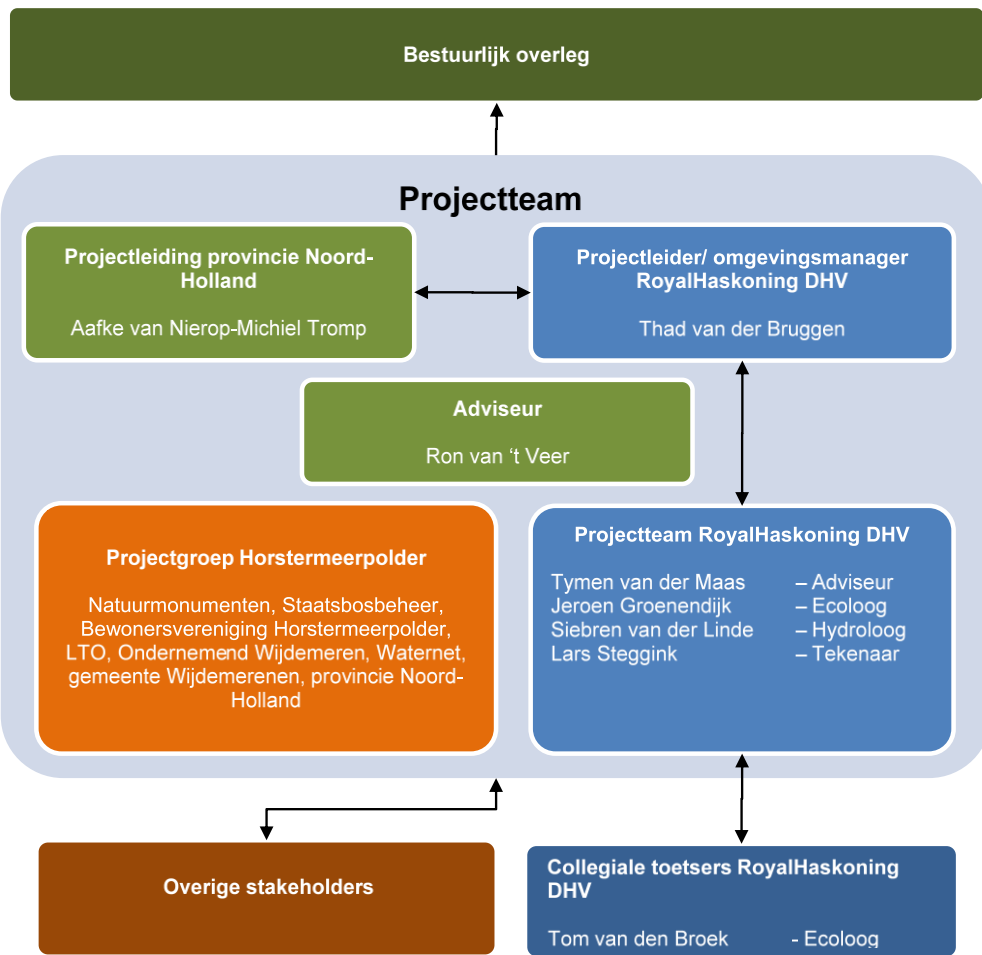

Natuurontwikkeling Horstermeer

Thad van der Bruggen
27 november 2018

Natuurtypen SNL

- N12.02 Kruiden- en faunarijk grasland
- N13.02 Wintergastenweide
- N10.02 Vochtig schraalland
- N12.06 Ruigteveld
- N14.02 Laagveenbos (wilg, berk, els)
- N05.01 Complex van nat, vochtig en droog riet *
- L01.02 Houtwal en houtsingel

* lokale invulling van SNL 15.01 Moeras

Begrenzing

- VR+HR **
- VR+HR+NNN
- NNN
- NNN begrenzen
- NNN ontgrenzen
- ** NNN begrenzen in VR + HR