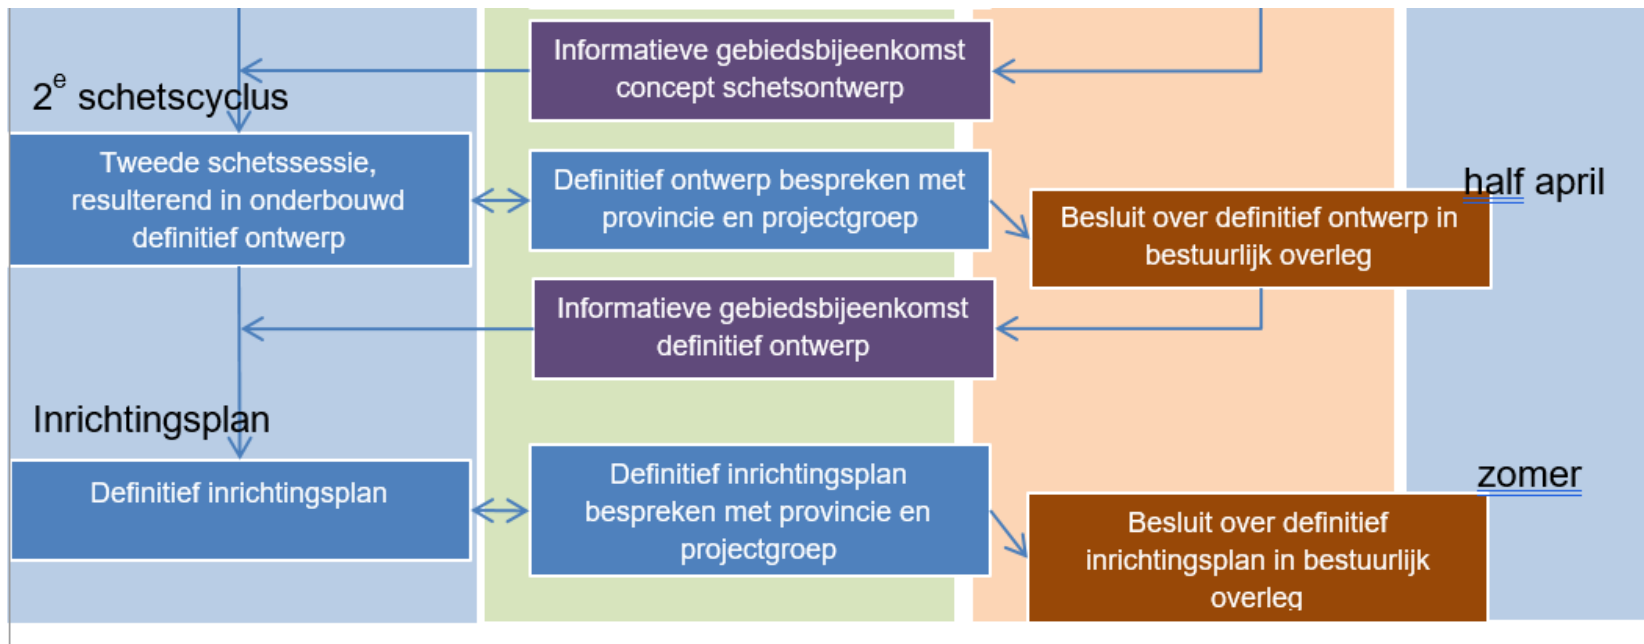

Natuurontwikkeling Horstermeer

Thad van der Bruggen
27 november 2018

Natuurtypen SNL

- N12.02 Kruiden- en faunarijk grasland
- N13.02 Wintergastenweide
- N10.02 Vochtig schraalland
- N12.06 Ruigteveld
- N14.02 Laagveenbos (wilg, berk, els)
- N05.01 Complex van nat, vochtig en droog riet *
- L01.02 Houtwal en houtsingel

* lokale invulling van SNL 15.01 Moeras

Begrenzing

- VR+HR **
- VR+HR+NNN
- NNN
- NNN begrenzen
- NNN ontgrenzen
- ** NNN begrenzen in VR + HR